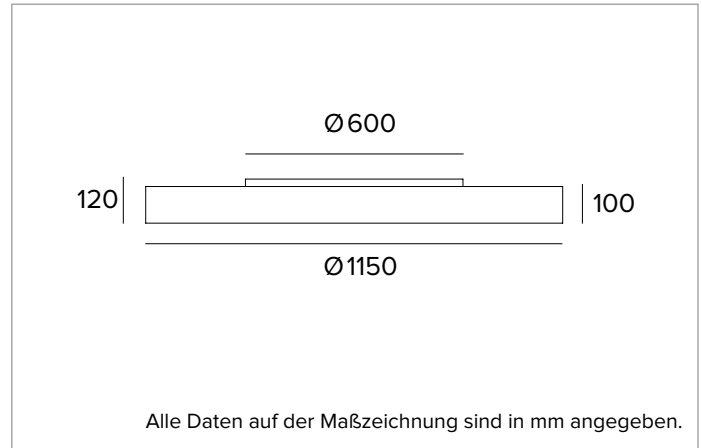

# 1T6246EL90 | THREESIXTY

Runde LED-Leuchte für die Installation an der Decke, als Pendelleuchte, als Einbau- oder Halbeinbauleuchte und als Wandleuchte

		3000K	H(m)	D(m)	E <sub>max</sub> (lx)	
		Ra90		114°		
		Fixture Power	204W	1	3.09	4954
		Source Flux	23629lm	2	6.17	1238
		Fixture Flux	14303lm	3	9.26	550
		Efficacy	70lm/W	4	12.35	310
TS1481	I <sub>max</sub> =210cd/klm	I <sub>max</sub>	4954cd	5	15.43	198